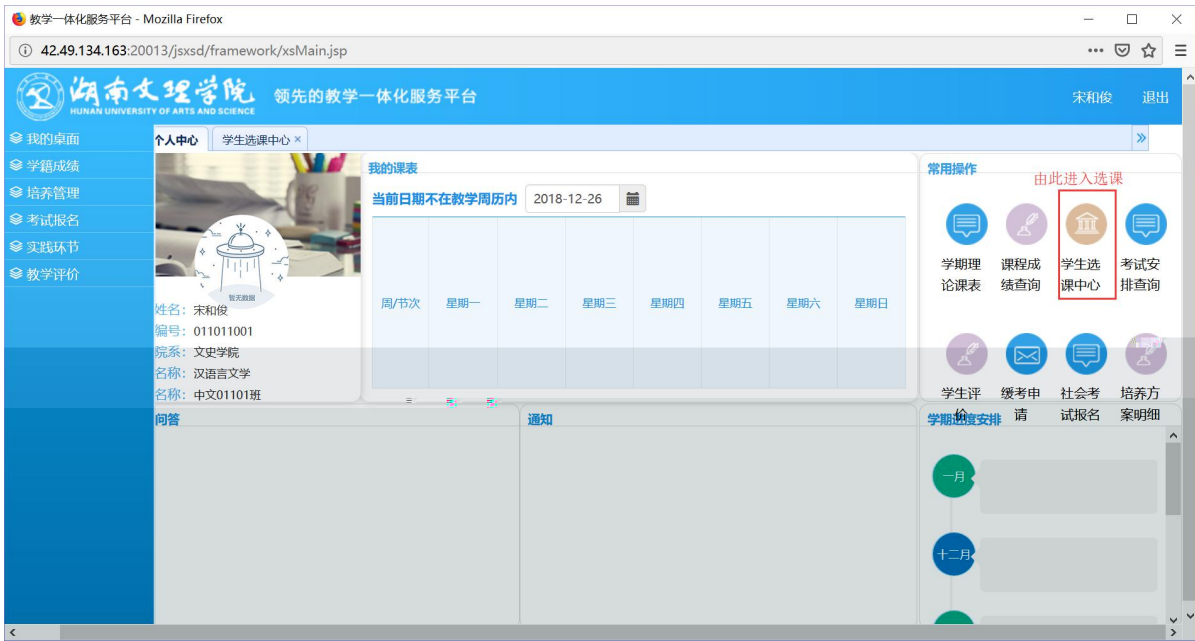

温馨提示: 推荐使用IE9以上浏览器以及360极速模式。

Copyright © 2017 湖南蓝盾科技发展有限公司 (R4.4)

选课学分情况

公选课选课

本学期选课学分/门数要求及已选情况

	最高总学分	专业内跨年级选课(控制)		跨专业选课(控制)		校公共选修课选课(控制)	
		学分	门数	学分	门数	学分	门数
设置(控制)要求	不控制	不控制	不控制	不控制	不控制	2	1
已选统计	20.0	0.0	0	0.0	0	0.0	0